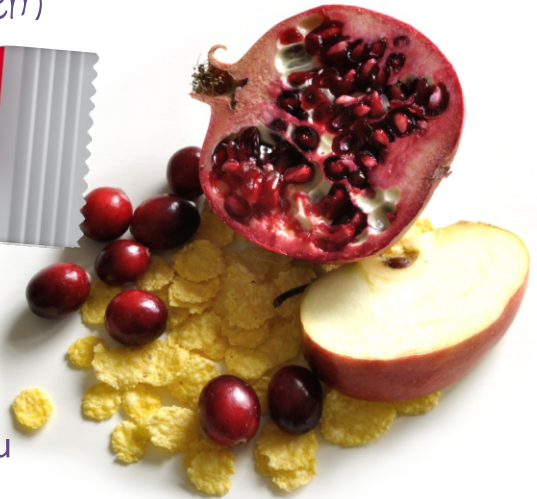

Super Nowość! batoniki musli

Frutti z żurawiną, granatem, jabłkiem

Mocno owocowe ↷

- > 20% owoców w składzie
- > z dodatkiem modnego owocu granatu
- > bogactwo zbóż
- > zawiera cenny błonnik
- > waga 25g

Modna folia
> metalizowana
> innowacyjne połączenie
matu i połysku
> żywe, jaskrawe kolory

Frutti z orzechami, migdałami
na mlecznej czekoladzie ↷

Mocno orzechowe ↷

- > ponad 40% orzechów w składzie
- > orzechy laskowe, arachidowe, migdały
- > na cieniutkiej czekoladowej stopce
- > chrupiące musli
- > waga 30g

Frutti z ananasem, kokosem, migdałami
na mlecznej czekoladzie

nowa linia
dynamicznych
opakowań

Mocno owocowe

- > 20% owoców i orzechów w składzie
- > orzeźwiający smak ananasa
- > na cieniutkiej czekoladowej stopce
- > waga 30g

aż 12 miesięcy
przydatności

Frutti - aktywnie, energicznie
z pasją

- > nowe wyszukane kompozycje smakowe
- > bogactwo zbóż, owoców i orzechów
- > z dodatkiem miodu

Ilość sztuk w display'u

- > żurawinowy 24 szt.
- > orzechowy 22 szt.
- > kokosowo-ananasowy 22 szt.